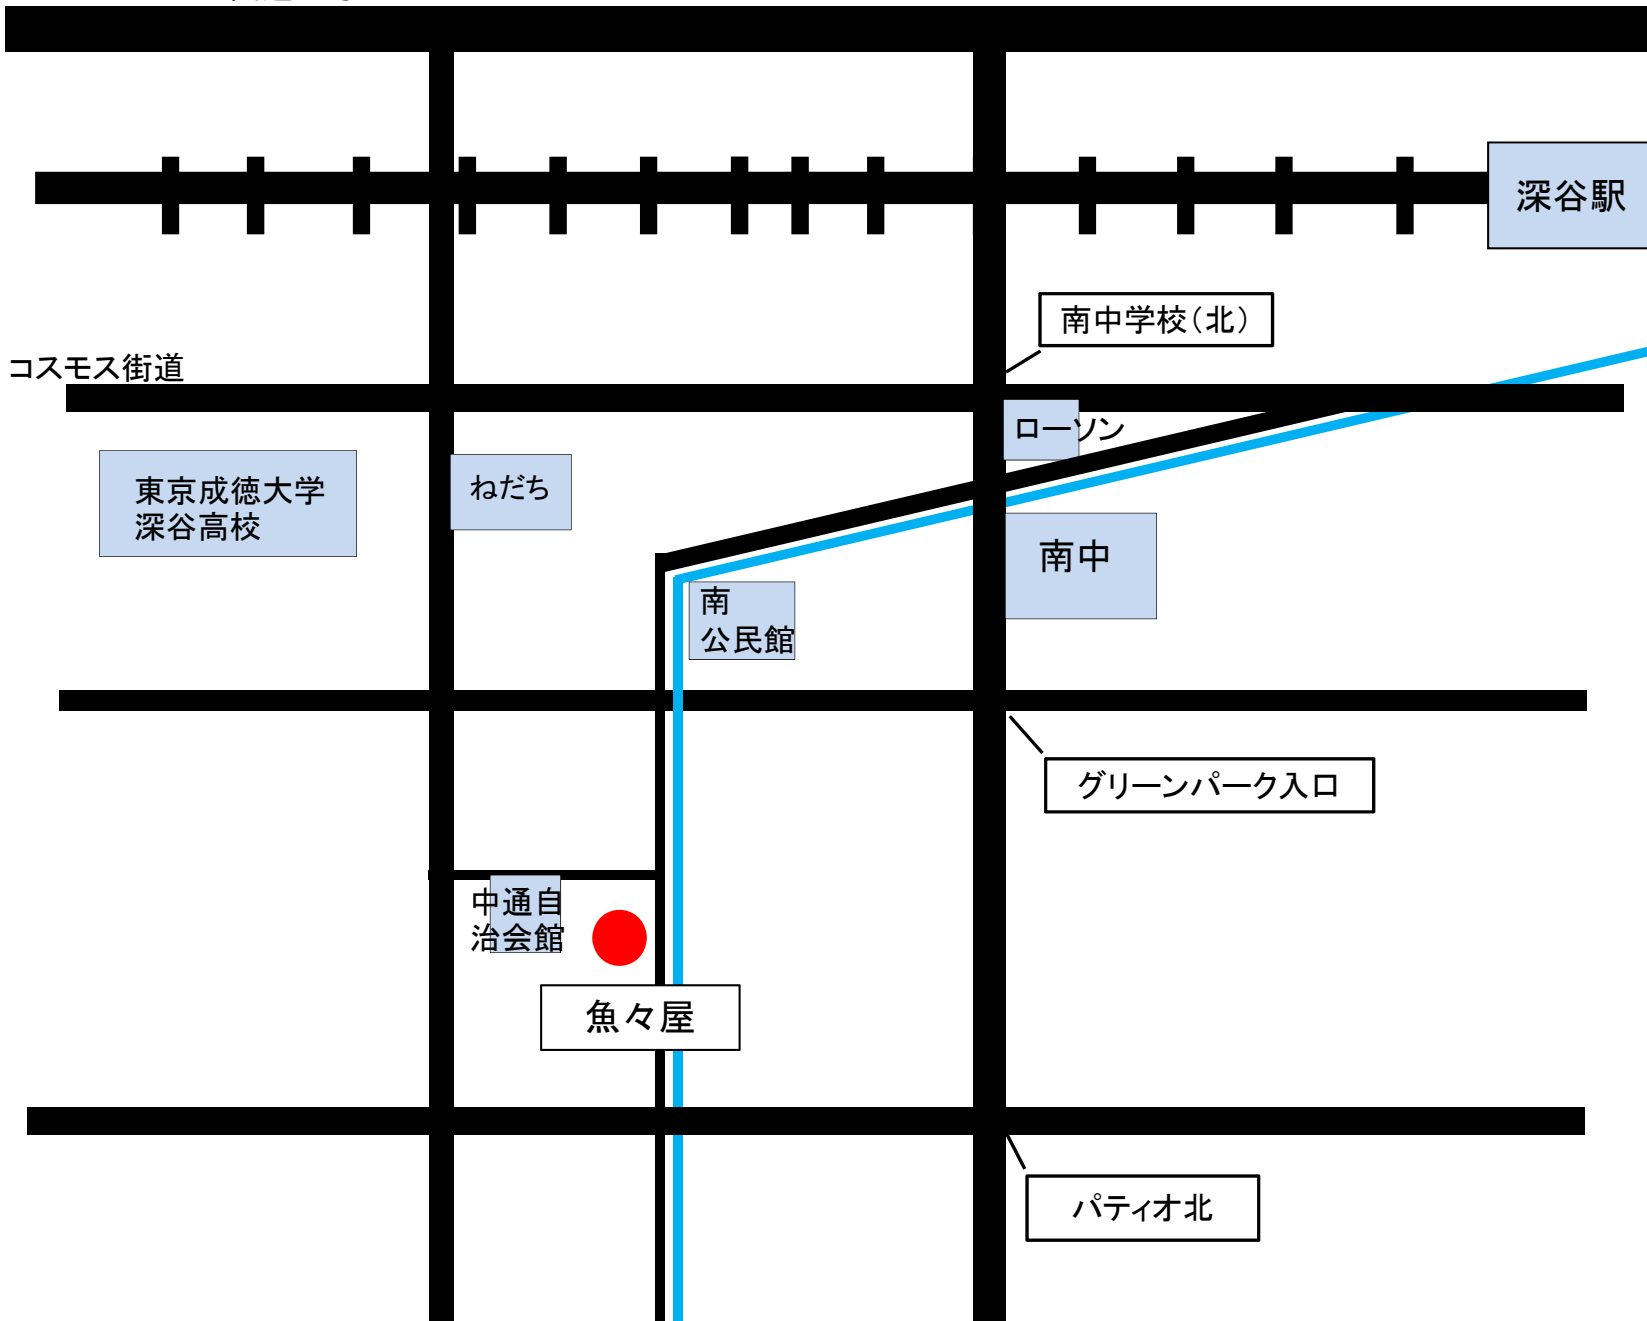

国道17号

至熊谷

深谷駅

南中学校(北)

コスモス街道

東京成徳大学
深谷高校

ねだち

ローソン

南中

南
公民館

グリーンパーク入口

中通自
治会館

魚々屋

パティオ北